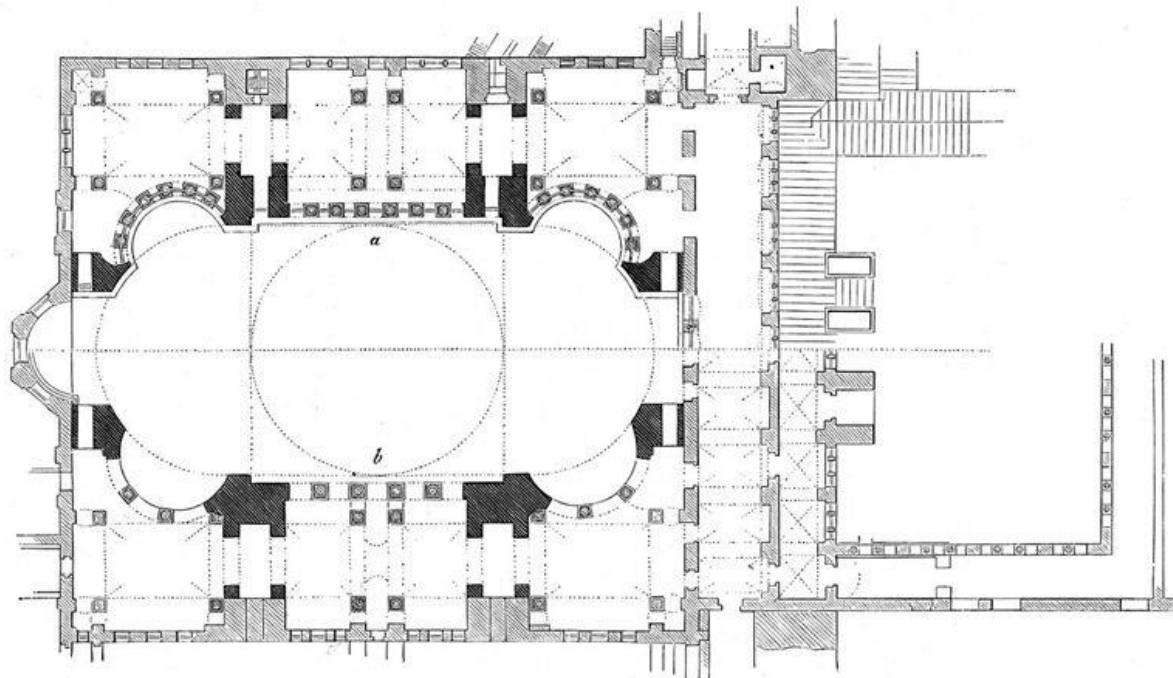

# Εσωτερικός χώρος του ναού.

# Αρχιτεκτονική.

- Ο κυρίως χώρος του κτίσματος έχει σχήμα περίπου κύβου. Τέσσερις τεράστιοι πεσσοί, (κτιστοί τετράγωνοι στύλοι), που απέχουν μεταξύ τους ο ένας από τον άλλο 30 μ., στηρίζουν τα τέσσερα μεγάλα τόξα πάνω στα οποία εδράζεται ο τρούλος, με διάμετρο 31 μέτρων. Γενικά ο ναός είναι ορθογώνιο οικοδόμημα μήκους 78,16 μ. και πλάτους 71,82 μ. κτισμένο στη ΝΔ. πλευρά του πρώτου λόφου της Πόλης με κατεύθυνση ΝΑ. Στο κτίσιμο της Αγιά Σόφιας εργάστηκαν περίπου 600 άτομα.

# Αρχιτεκτονική.

Κάτοψη της Αγια Σοφιάς. Από δεξιά προς αριστερά: το αίθριο, ο έξω και έσω νάρθηκας, ως κάθετοι διάδρομοι, με την άνω ΝΔ. πύλη, όπου το Προπύλαιο του Νάρθηκα και δεξιά το αποδυτήριο και την κάτω ΒΑ. πύλη και κυρίως Ναός.